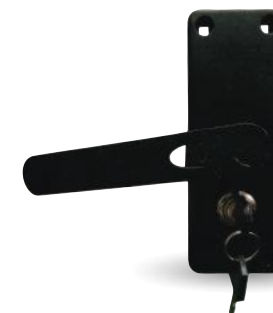

Este código acompanha apenas a folha da porta

*Porta corta fogo e acessórios são vendidos separadamente.

Batente p/ Porta Corta Fogo

2120 x 905mm (cód.467)
2100 x 1180mm (cód.5762)

Material: galvanizado
Acabamento: 40mm
Profundidade: 90mm

Este código acompanha apenas o batente da porta

Maçaneta de Porta Com ou Sem Chave

Sem Chave (cód.664)
Com Chave (cód.663)

Sobrepor

Este código acompanha apenas a maçaneta, com ou sem chave

Barra Anti-Pânico

Direita (cód.729)
Esquerda (cód.1370)

Dimensões:
1300mm

Atende a norma:
ABNT NBR 11785/2018

Kit Dobradiça p/ Porta Corta Fogo
(cód.5764)

Material: galvanizado
Este Kit serve para a instalação de uma porta

Este código acompanha:
3 dobradiças
18 parafusos
9 rebites

Fechadura Maçaneta p/ Barra Anti-Pânico
(cód.1443)

Sobrepor
Com chave

Barra Anti-Pânico Dupla

Direita (cód.4137)
Esquerda (cód.730)

Com cremone
Dimensões:
1500x2600mm